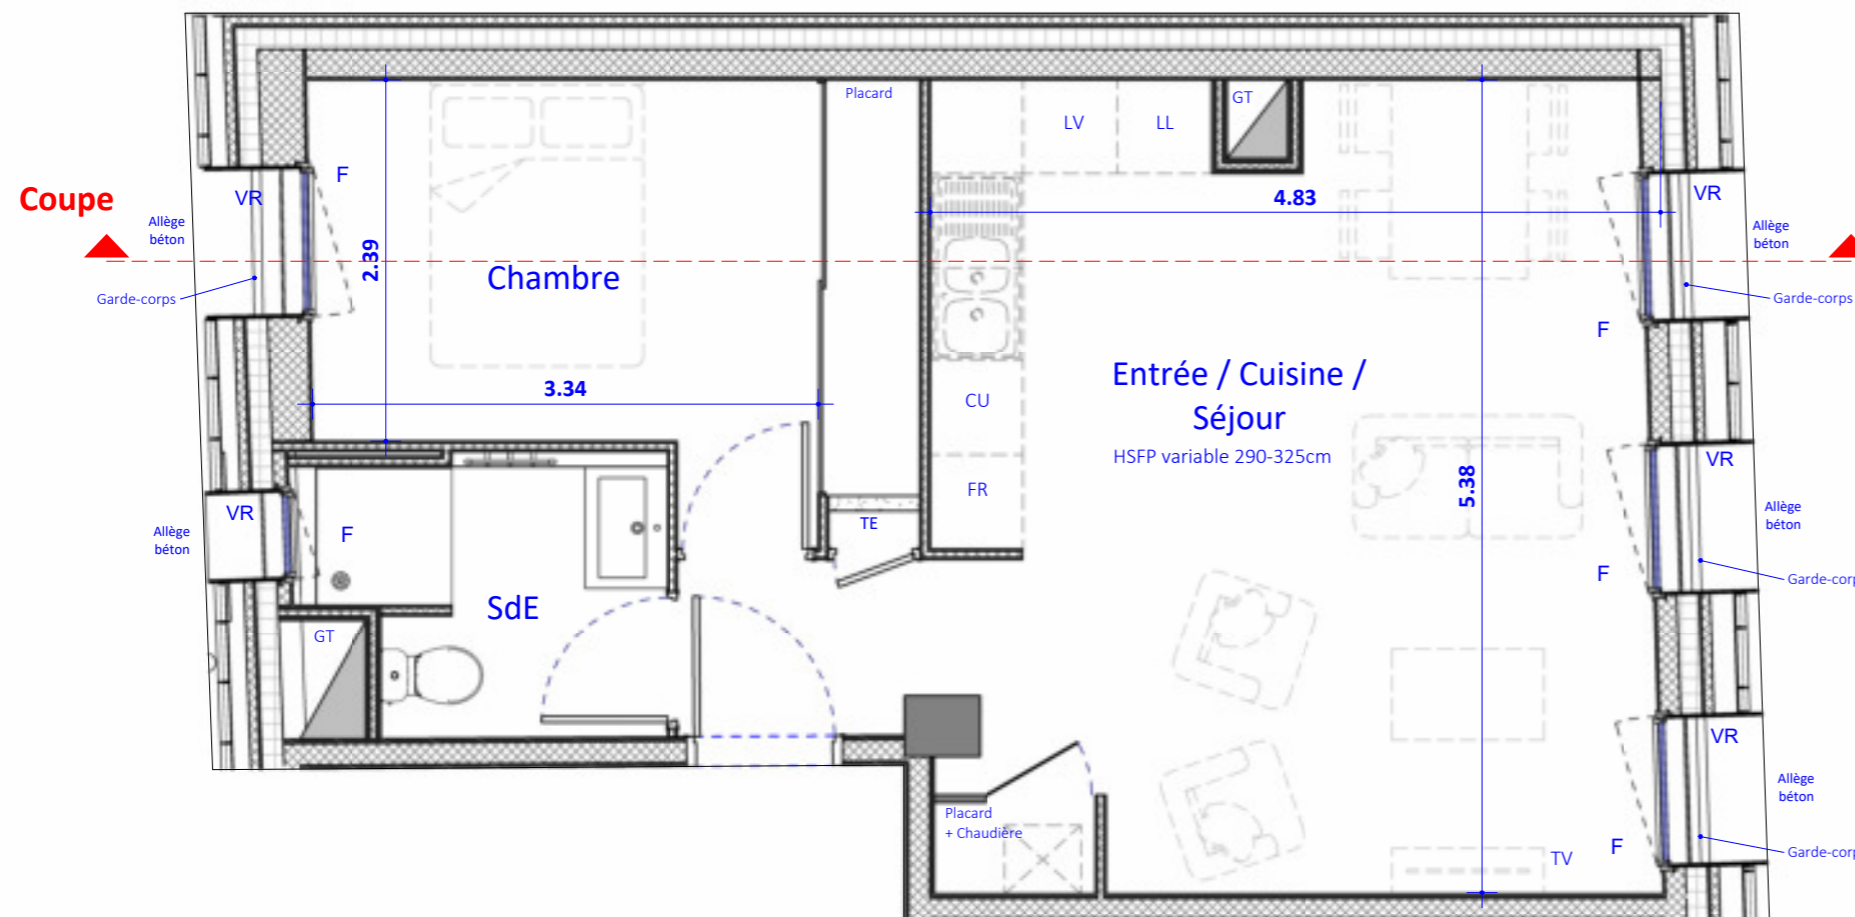

NIVEAU 2

T2 APPARTEMENT 21

Entrée / Cuisine / Séjour + Pl	26.9 m ²
Chambre + Pl	10.5 m ²
SdE	3.9 m ²

SURFACE HABITABLE 41.3 m²

SURFACE ANNEXES 0.0 m²

COUPE

T2 APPARTEMENT 21

Entrée / Cuisine / Séjour + Pl	26.9 m ²
Chambre + Pl	10.5 m ²
SdE	3.9 m ²

SURFACE HABITABLE 41.3 m²

SURFACE ANNEXES 0.0 m²