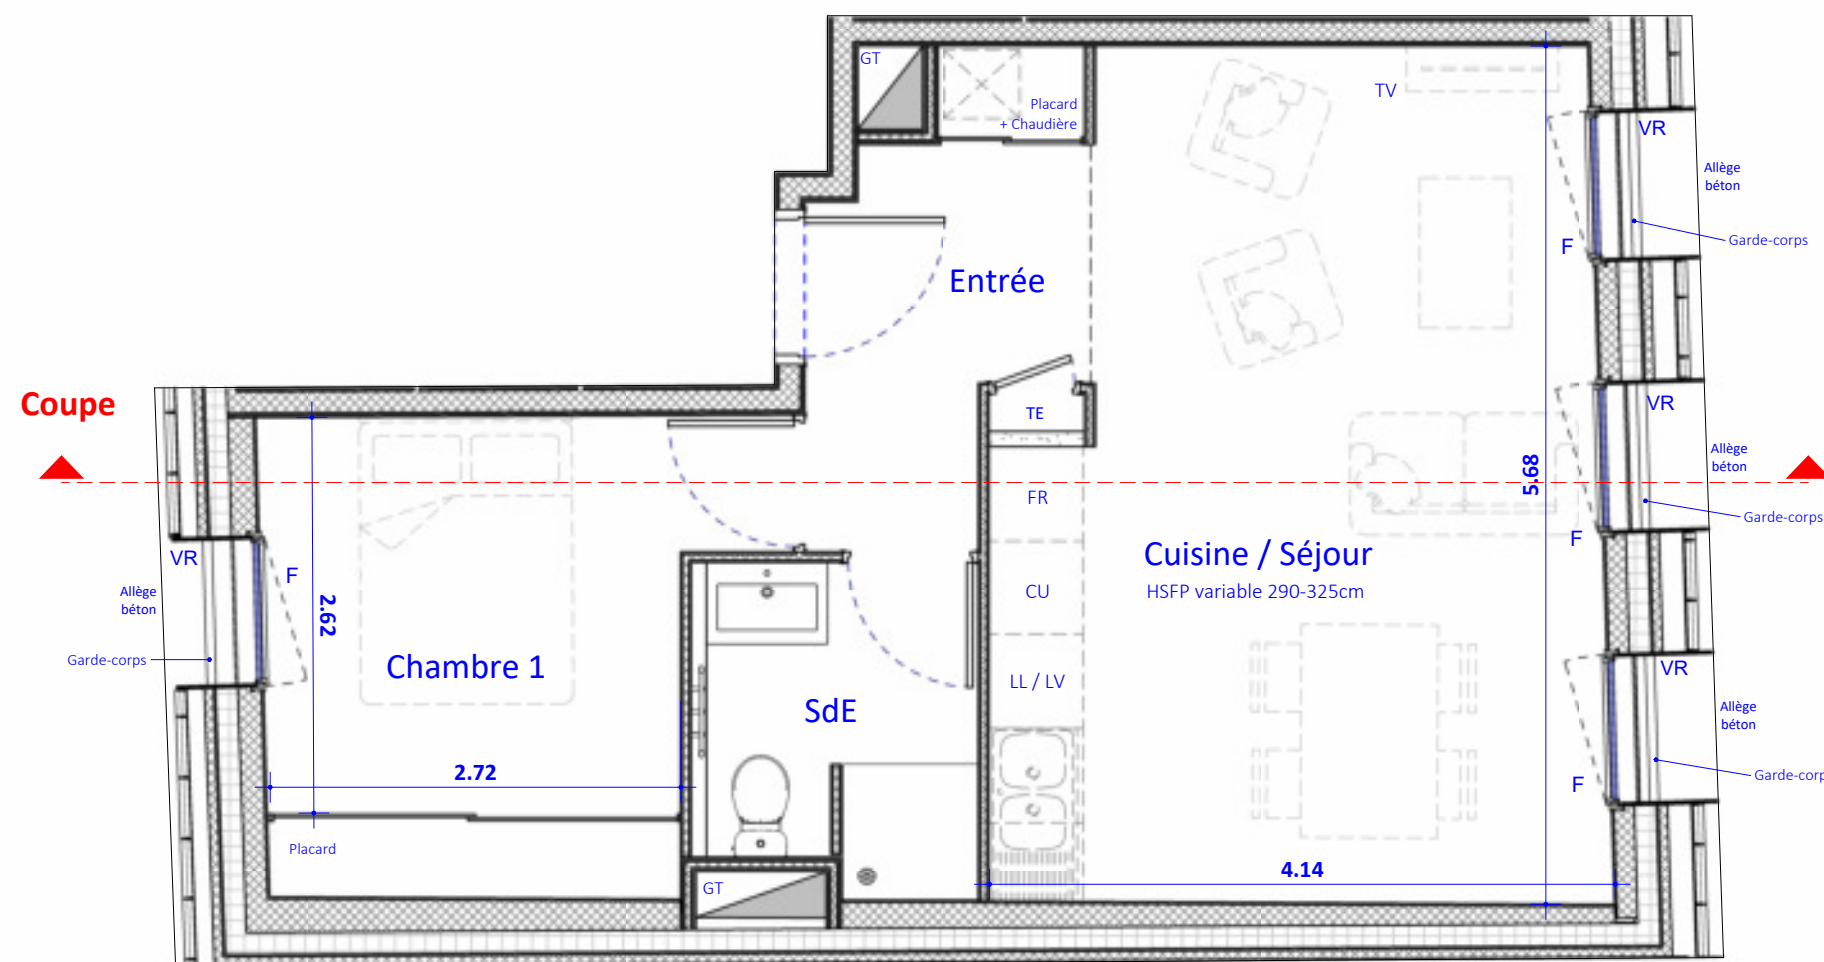

NIVEAU 2

T2 APPARTEMENT 22

Entrée + Pl	4.8 m <sup>2</sup>
Cuisine / Séjour	21.1 m <sup>2</sup>
Chambre 1 + Pl	9.5 m <sup>2</sup>
SdE	3.9 m <sup>2</sup>

SURFACE HABITABLE 39.3 m<sup>2</sup>

SURFACE ANNEXES 0.0 m<sup>2</sup>

COUPE

T2 APPARTEMENT 22

Entrée + Pl	4.8 m <sup>2</sup>
Cuisine / Séjour	21.1 m <sup>2</sup>
Chambre 1 + Pl	9.5 m <sup>2</sup>
SdE	3.9 m <sup>2</sup>

SURFACE HABITABLE 39.3 m<sup>2</sup>

SURFACE ANNEXES 0.0 m<sup>2</sup>